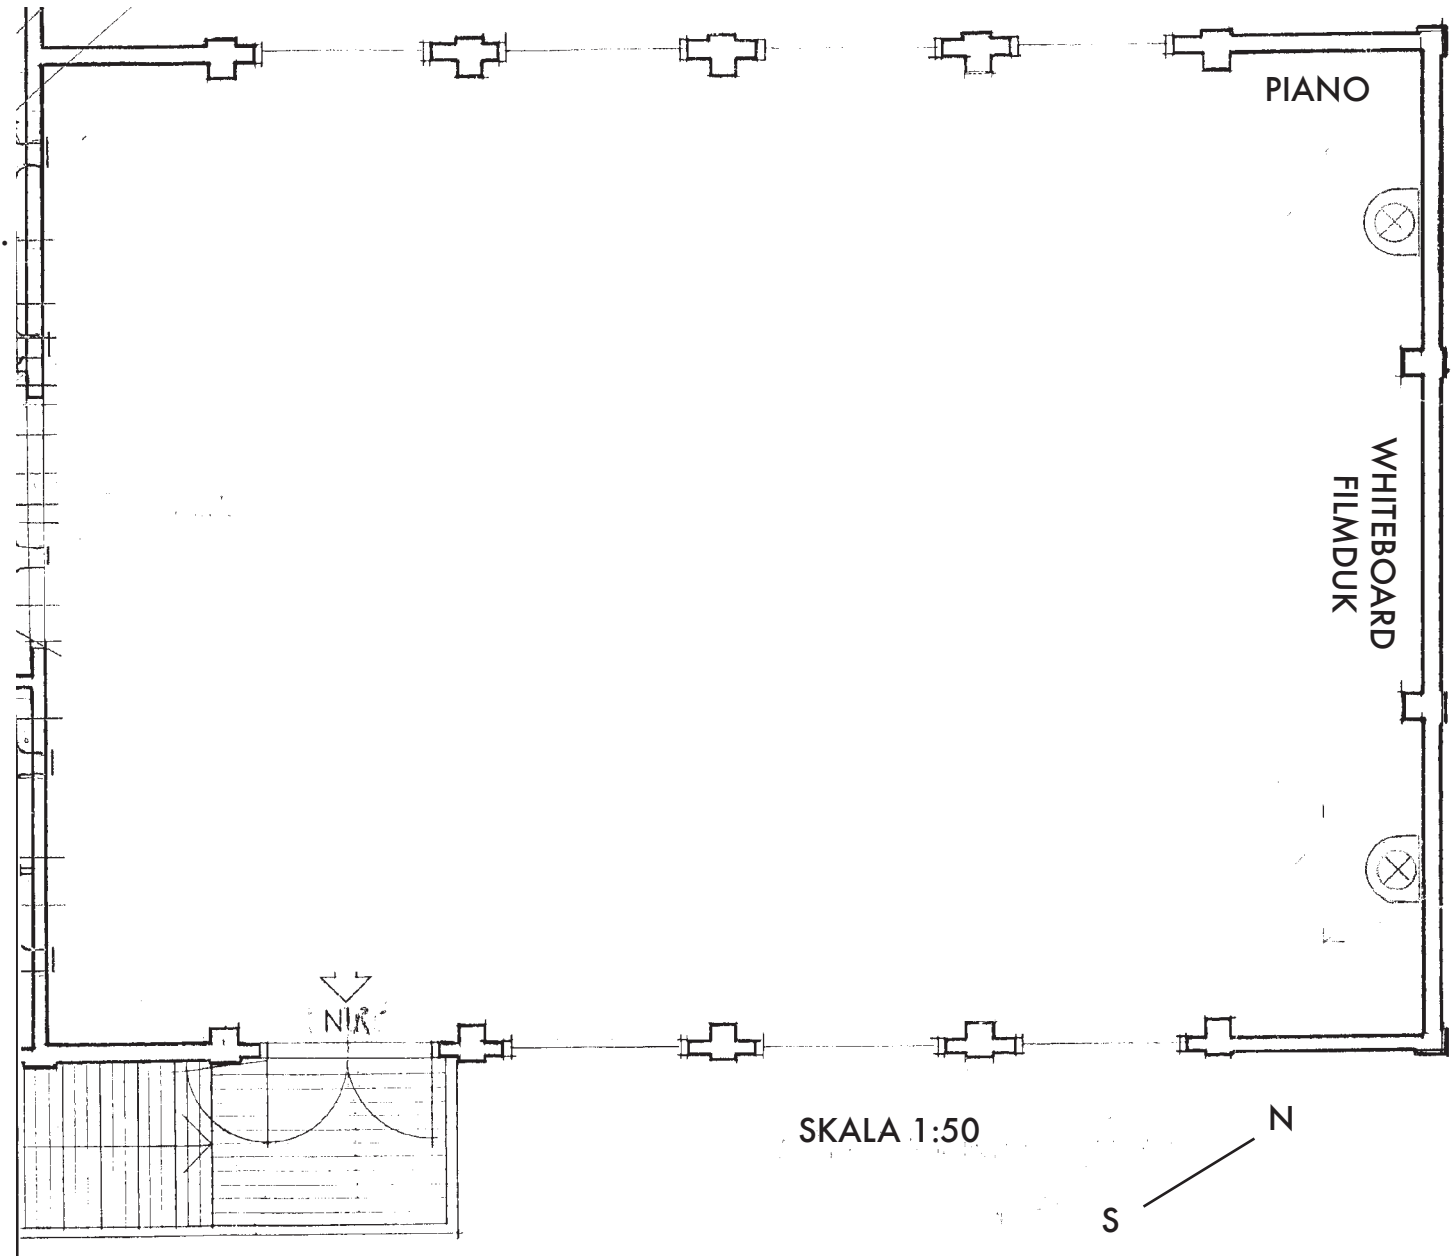

# GRÖNA RUMMET

har 60 stapelbara stolar

2 bord 180x70 samt

6 bord 120x70.

2 toaletter i anslutning till rummet.

Trägolv

TOALETTER

NIR

SKALA 1:50

S N